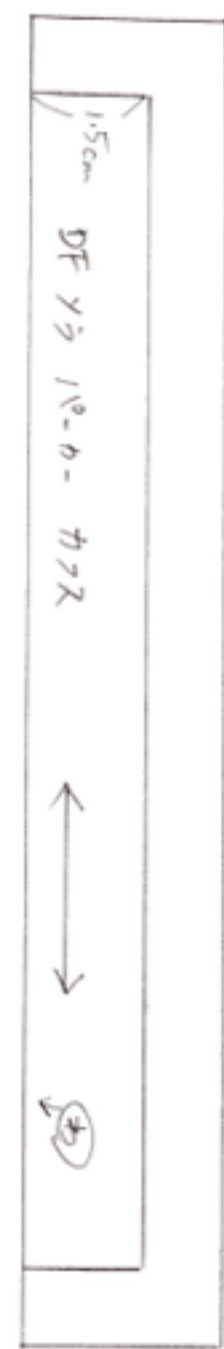

<http://kannamamanotakarabako.web.fc2.com/>

<https://plaZa.rakuten.co.jp/studiokanna/>

DF ヲヲ 110-カ- ① | 1 | 5cm

全5ハ-ニ

Studiokanna.

<http://kannamamanotakarabako.web.fc2.com/>  
<https://plaza.rakuten.co.jp/studiokanna/>

DF ヲウ 10-カ- ② 

Studiokanna.

<http://kannamamanotakarabako.web.fc2.com/>  
<https://plaza.rakuten.co.jp/studiokanna/>

DF ヲウ  
10-カ-  
みかえし  
(<3)  
1枚

DF ヲラノカ- ③

Studiokanna.

DF ソラ パーカー ④ 

みみり

DF ソラ パーカー

フード 後ろ

おはて 赤  
うら 黒

各 2枚

計 4枚

DF ソラ パーカー  
前身頃 右 左部  
赤 2枚

Studiokanna.

<http://kannamamanotakarabako.web.fc2.com/>  
<https://plaza.rakuten.co.jp/studiokanna/>