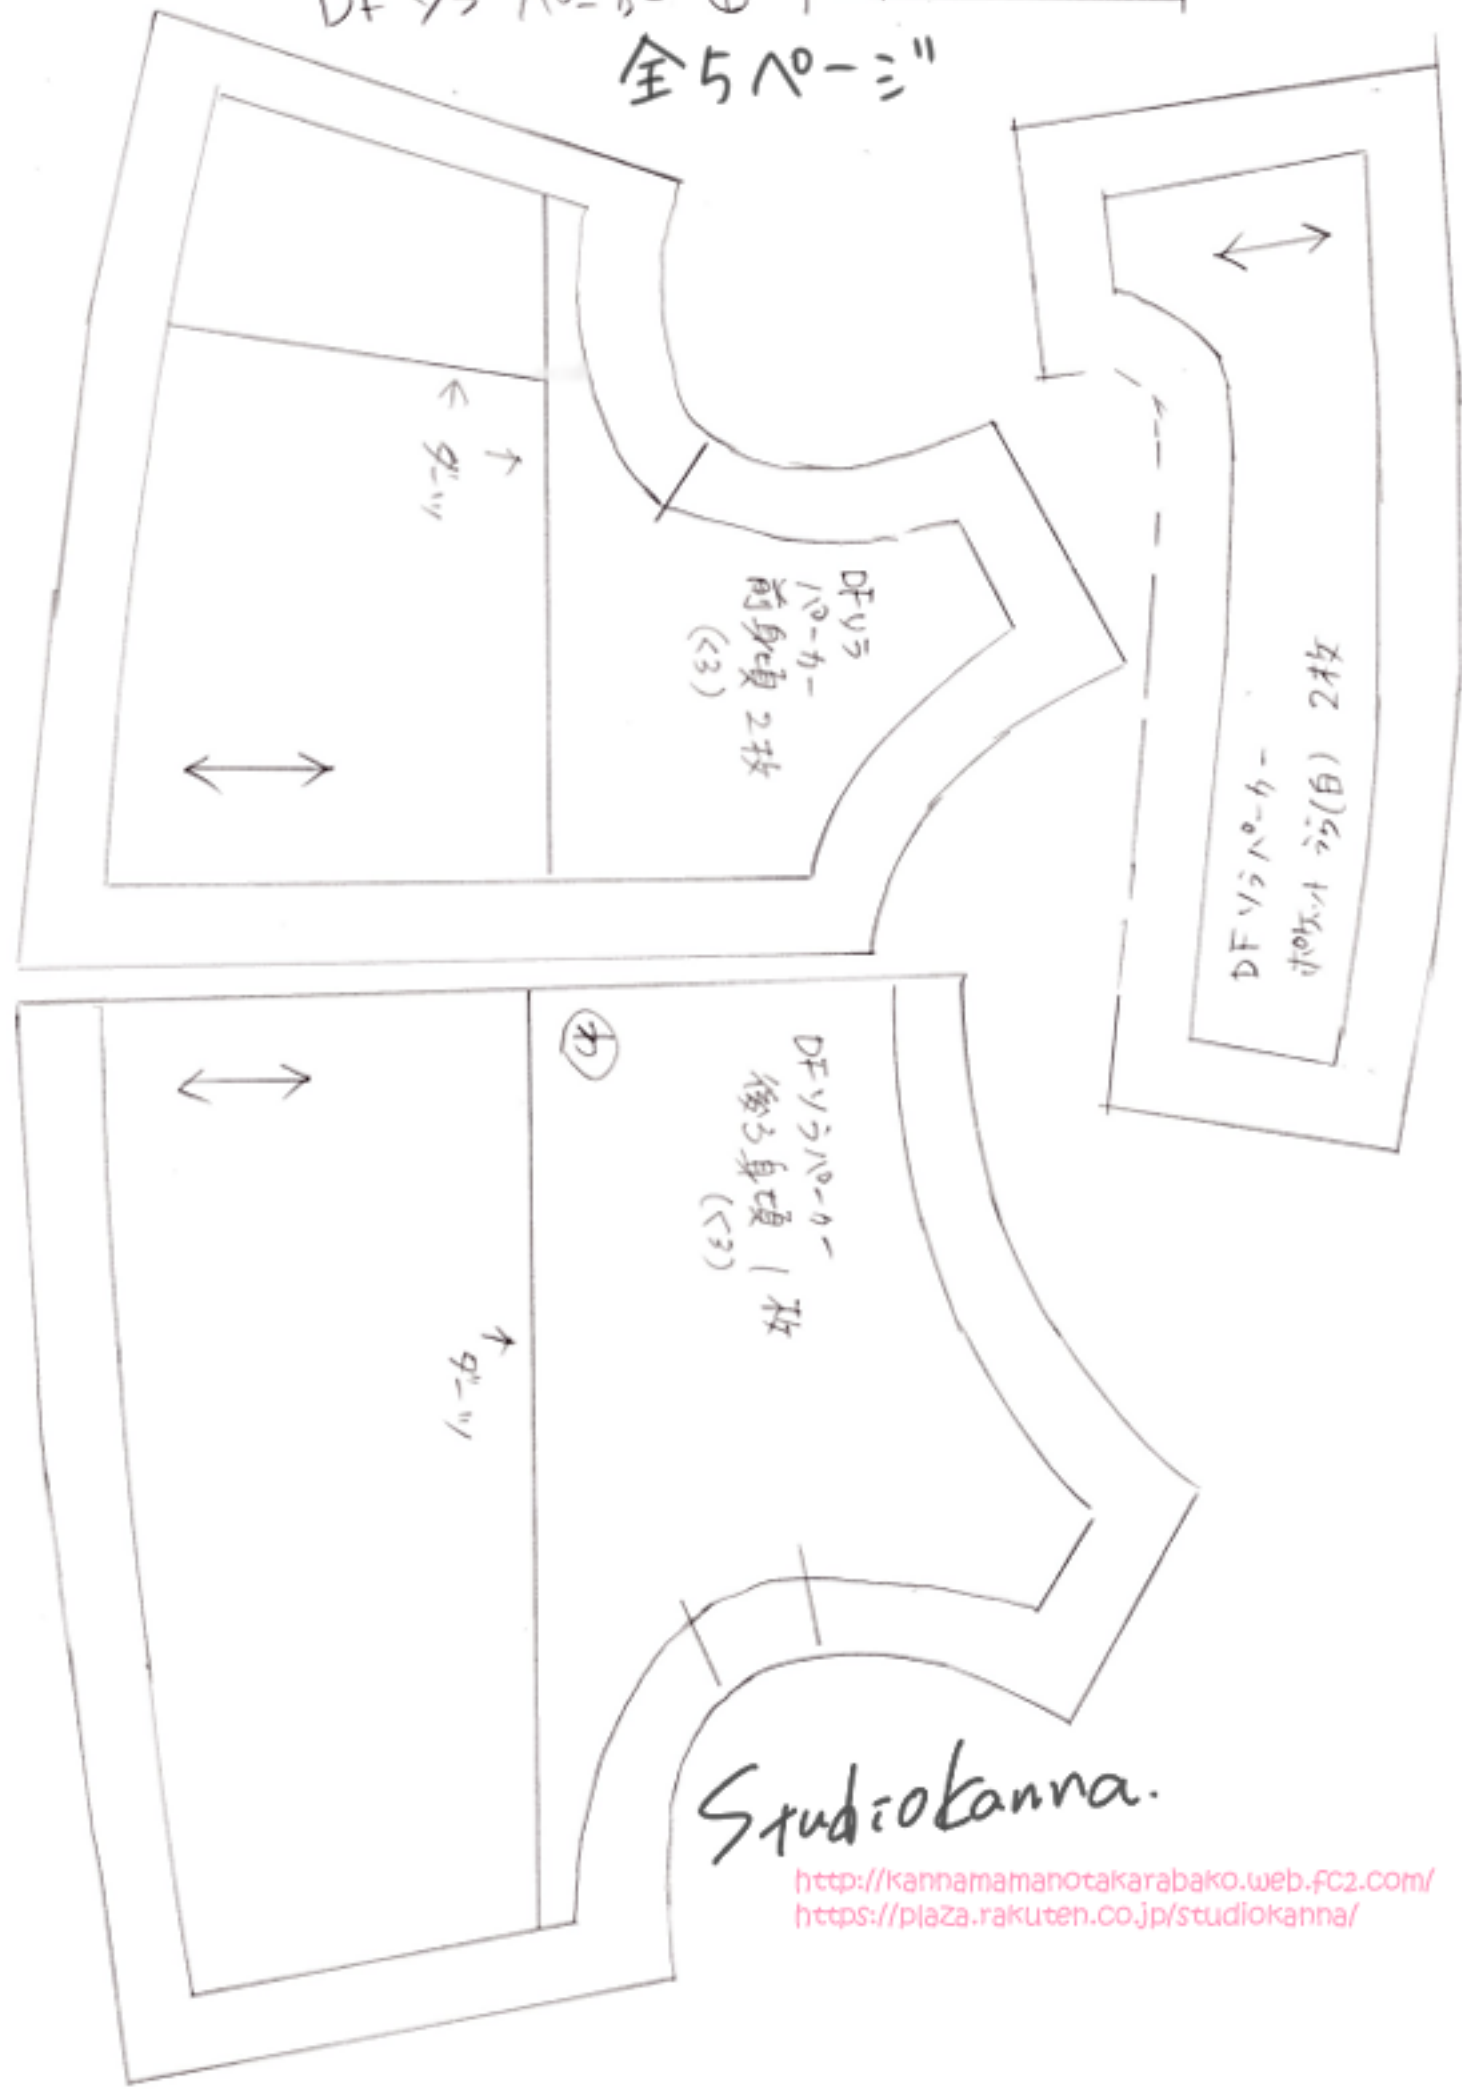

DF ヲヲ 110-カ- ① | 1 | 5cm

全5ハ-ニ

Studiokanna.

<http://kannamamanotakarabako.web.fc2.com/>
<https://plaza.rakuten.co.jp/studiokanna/>