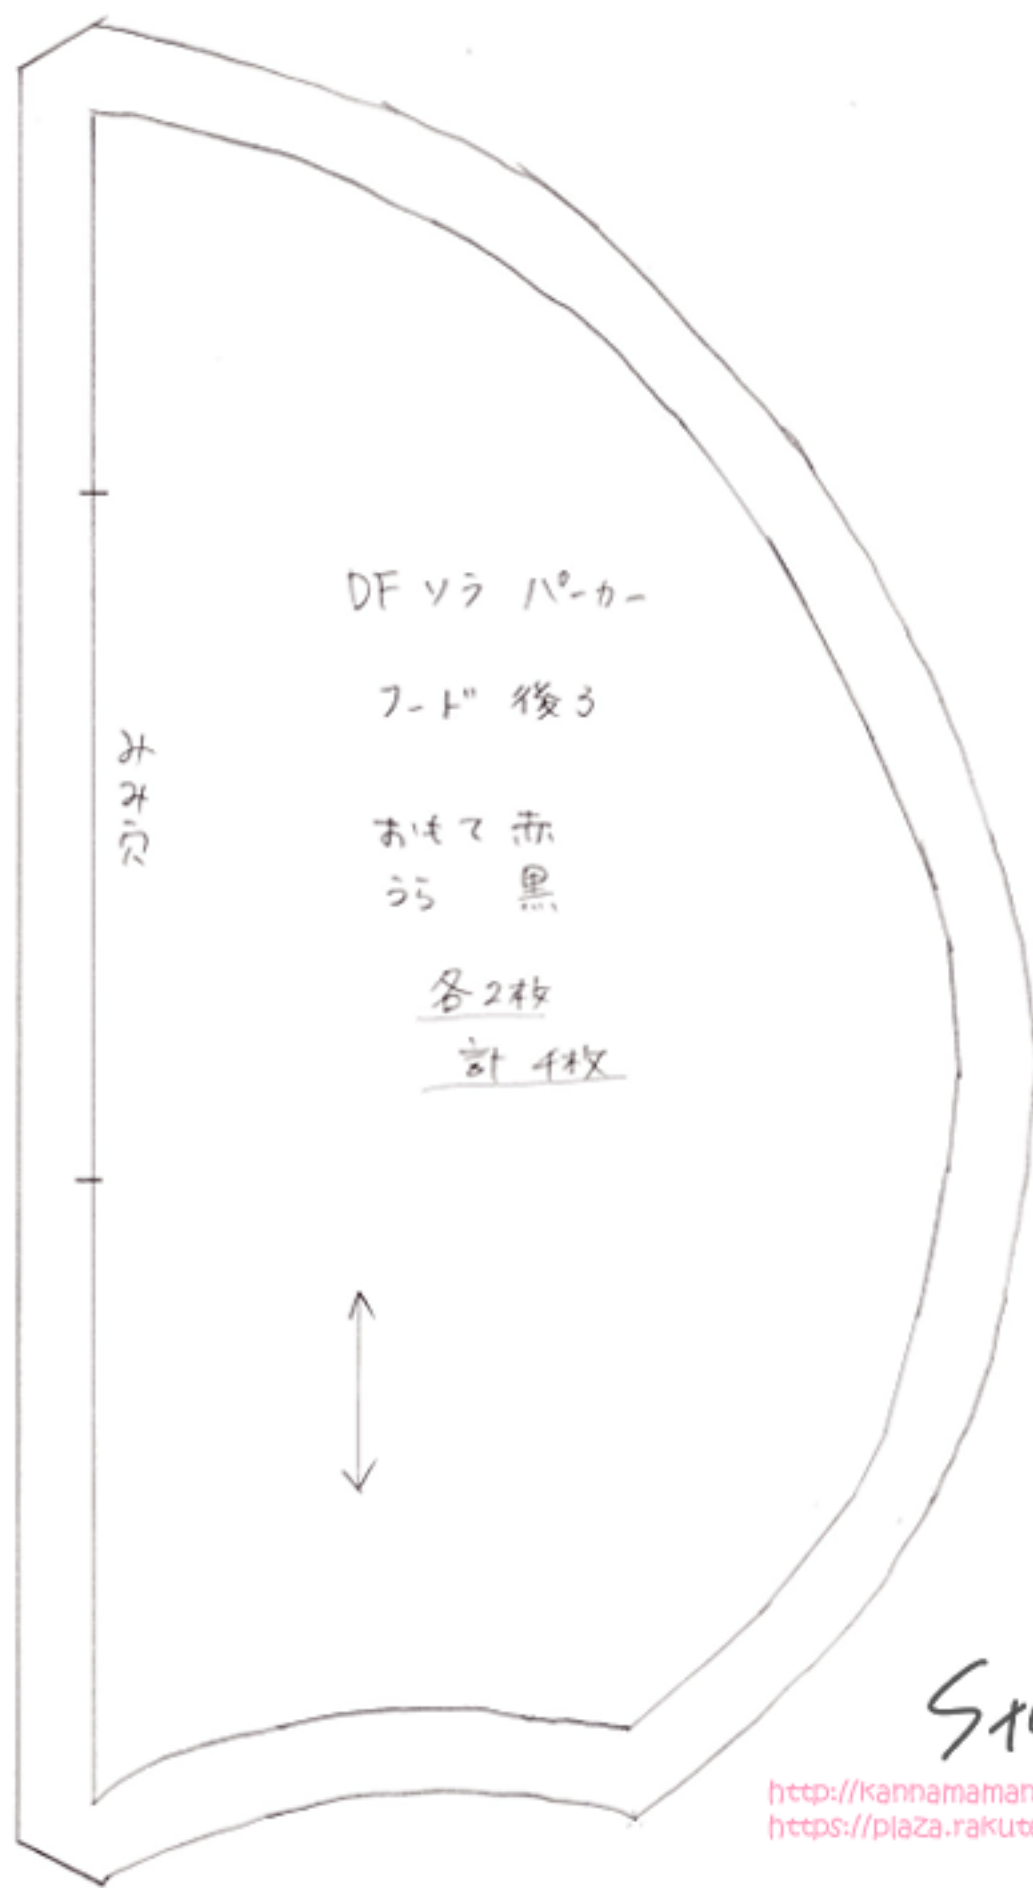

DF ソラ パーカー ④

みみり

DF ソラ パーカー

フード 後ろ

おはて 赤
うら 黒

各 2枚

計 4枚