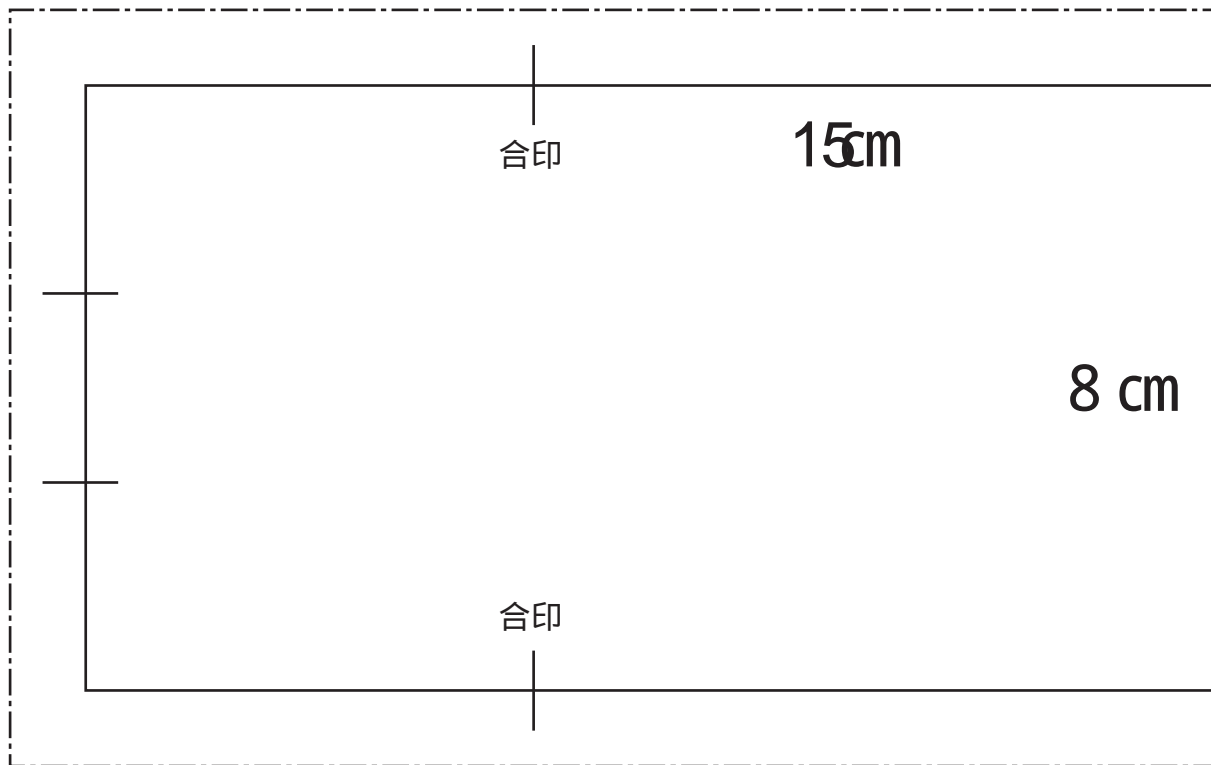

合印

23cm

合印

まえ・うしろ 2枚

合印

17cm

合印

底型紙 1

底型紙 2 と張り合わせる

上型紙 1

上型紙 2 と張り合わせる

肩掛けカバン 型紙 10

http://www.geocities.jp/kanna_77/

底型紙 2 と張り合わせる

底型紙 3

上型紙 2