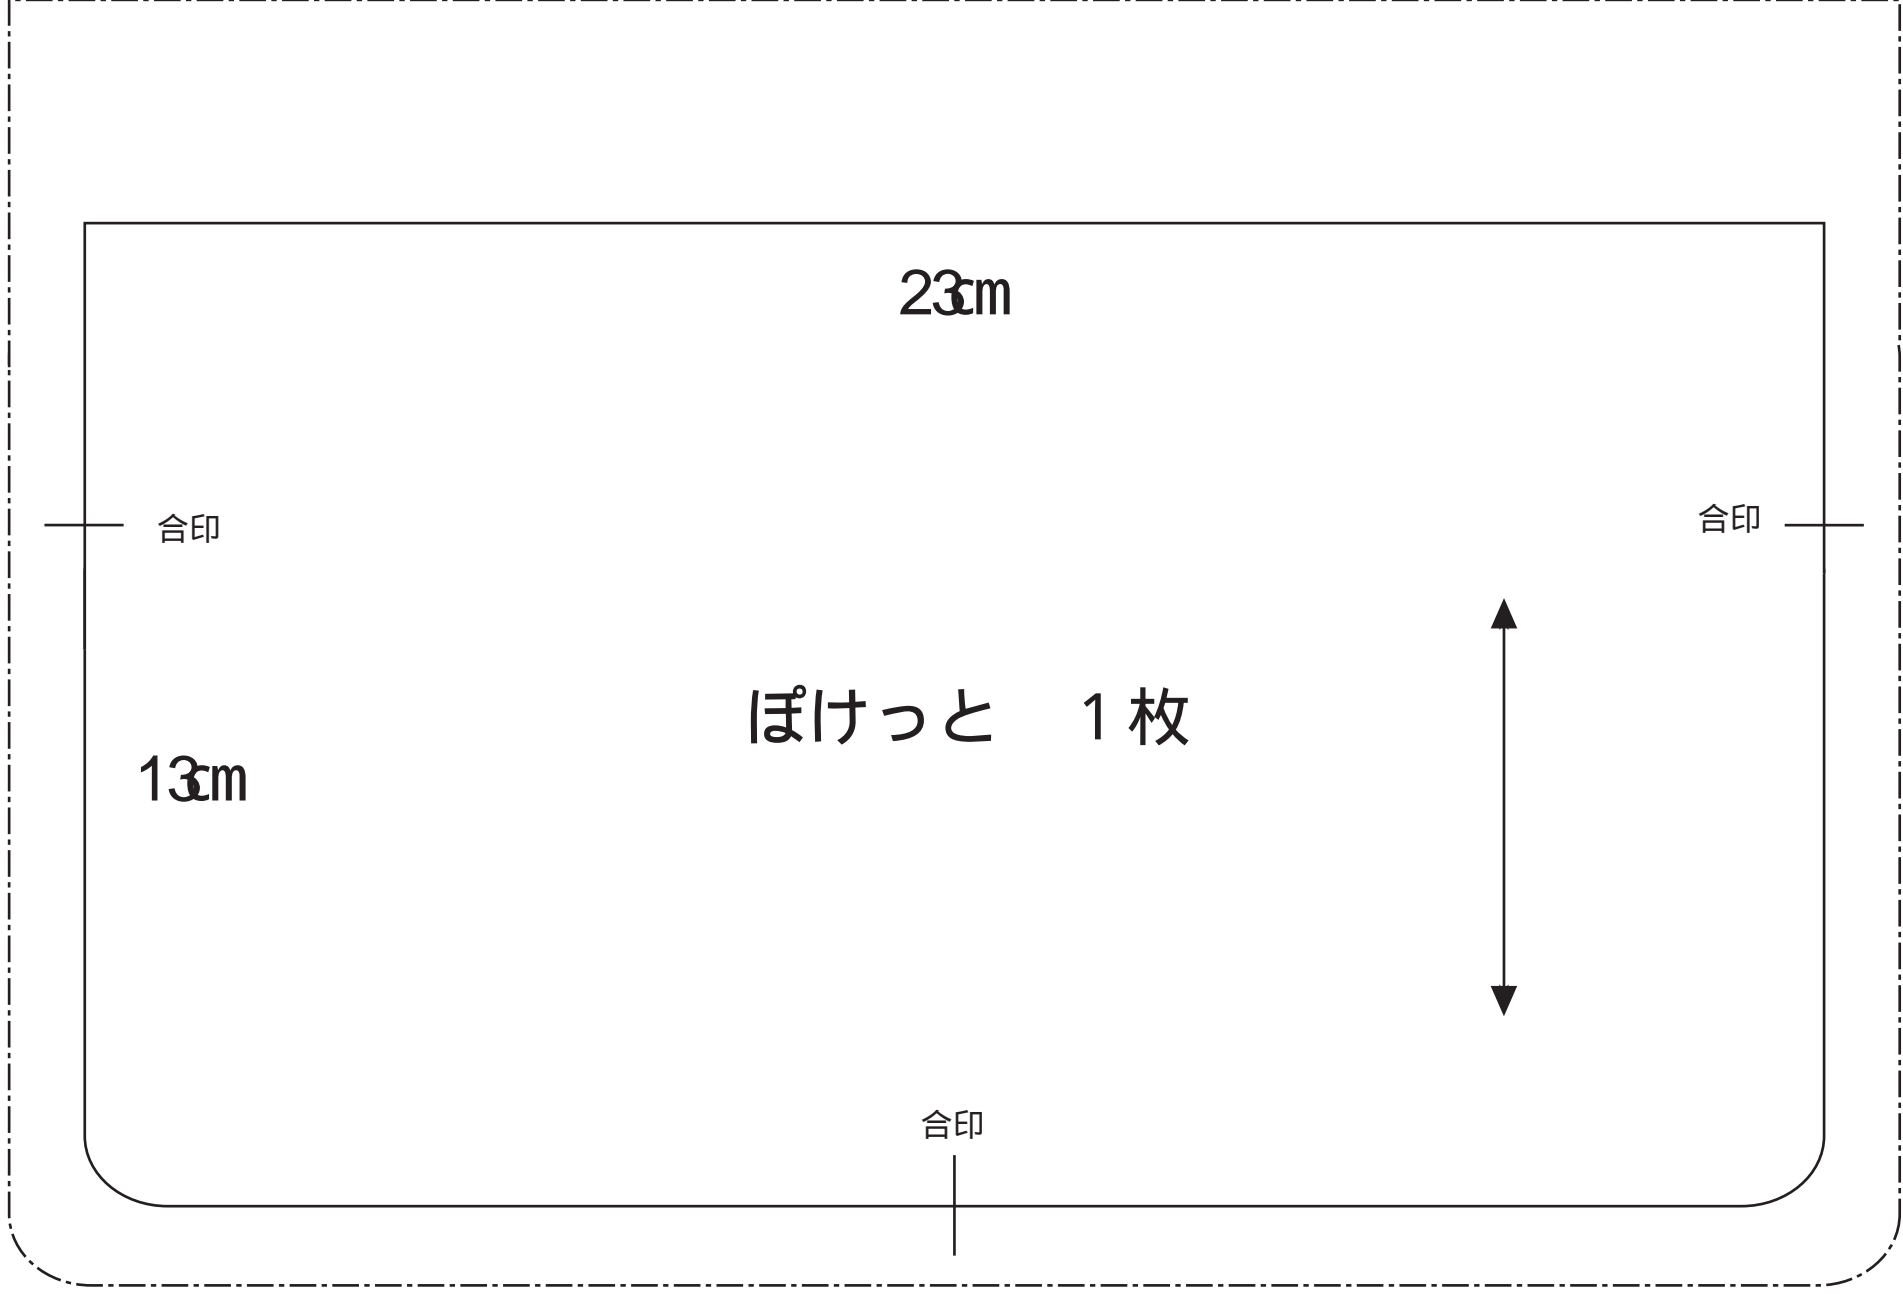

合印

23cm

合印

まえ・うしろ 2枚

合印

17cm

合印

底型紙 1

底型紙 2 と張り合わせる

上型紙 1

上型紙 2 と張り合わせる

肩掛けカバン 型紙 10

http://www.geocities.jp/kanna_77/

底型紙 2 と張り合わせる

底型紙 3

上型紙 2